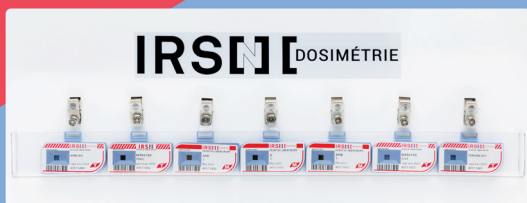

# NOTRE NOUVELLE GAMME D'ACCESSOIRES

**IRSN DOSIMÉTRIE étouffe sa  
gamme d'accessoires avec  
3 nouveautés : les tableaux,  
le RPL DIS et les supports  
d'ambiance.**

Nouveaux tableaux porte  
dosimètres : plus robustes et  
respectant les normes d'hygiène,  
les tableaux sont aujourd'hui  
disponibles et déclinés en 3  
tailles (7 - 28 ou 49 dosimètres)

→ Particularité du format  
« 28 dosimètres », il possède un  
retour dédié au rangement des  
dosimètres cristallins.

49 Dosimètres - L 50 cm X H 80 cm

28 Dosimètres - L 50 cm X H 49 cm

7 Dosimètres - L 50 cm X H 9 cm

## RPL DIS

Nous vous proposons un nouvel accessoire décliné en 10 couleurs, le « RPL DIS » : pour distinguer vos dosimètres RPL par service (Radiologie, vestiaire...) ou bien pour différencier vos dosimètres d'ambiance ou témoin.

## SUPPORTS POUR DOSIMÈTRE D'AMBIANCE

IRSN DOSIMÉTRIE a développé une gamme de supports d'ambiance résistants et esthétiques adaptés aux RPL et RPL Neutrons déclinés en vert et en rouge pour plus de visibilité. Ils peuvent se fixer avec une accroche murale ou bien avec du double face à votre convenance.